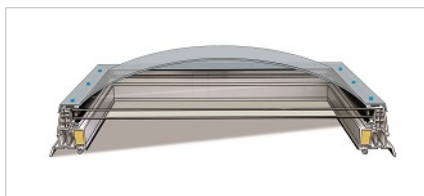

Zasklení kopulové se zvýšenou mechanickou odolností proti rozbití, PET-G/izolační bezpečnostní sklo

- horní vrstva - PET-G přesklívací kopule se šrouby, čirá
- spodní vrstva - vrstvené izolační sklo, ESG 6-16-VSG 44.2 vrchní kalené, spodní bezpečnostní sklo
- (NOVÉ SKLO - vrstvené izolační dvojsklo ESG Energy 6T-16-33.2 (4T-18-33.2) vrchní kalené sklo s termoodrazivou vrstvou, spodní bezpečnostní sklo)

Rozměry a ceny bez DPH

rozměr A světlost křídla v cm	ACG pevné křídlo	ACG otevírací křídlo
	1xPET-G/vrstvené izolační sklo, iplus Advanced ESG 6-16-VSG 44.2	1xPET-G/vrstvené izolační sklo, iplus Advanced ESG 6-16-VSG 44.2
30x30	3 861,-	5 402,-
30x80	5 456,-	7 424,-
40x40	4 576,-	6 288,-
40x70	5 801,-	7 767,-
40x100	7 127,-	9 350,-
50x50	5 448,-	7 329,-
60x60	6 616,-	8 667,-
60x90	8 302,-	10 609,-
60x150	11 739,-	14 557,-
60x200	16 432,-	20 039,-
60x220	17 698,-	21 497,-
70x70	7 790,-	10 013,-
70x100	9 716,-	12 195,-
75x75	8 441,-	10 749,-
75x120	11 547,-	14 240,-
80x80	9 196,-	11 589,-
80x130	13 260,-	16 081,-
80x180	18 465,-	22 072,-
80x220	21 930,-	25 917,-

Zasklení kopulové se zvýšenou mechanickou odolností proti rozbití, PET-G/izolační bezpečnostní sklo

rozměr A světlost křídla v cm	ACG pevné křídlo	ACG otevírací křídlo
	1xPET-G/vrstvené izolační sklo, iplus Advanced ESG 6-16-VSG 44.2	1xPET-G/vrstvené izolační sklo, iplus Advanced ESG 6-16-VSG 44.2
80x230	23 792,-	28 144,-
80x280	-	-
90x90	10 682,-	13 247,-
90x120	14 461,-	17 594,-
90x150	17 535,-	20 953,-
100x100	13 402,-	16 441,-
100x130	16 920,-	20 242,-
100x150	19 124,-	22 635,-
100x160	20 109,-	23 714,-
100x200	25 173,-	29 425,-
100x220	27 856,-	32 309,-
100x230	-	-
100x250	-	-
120x120	18 260,-	21 678,-
120x150	22 999,-	26 947,-
120x180	27 532,-	31 782,-
120x210	-	-
130x130	20 903,-	24 508,-
130x160	26 410,-	30 562,-
130x190	-	-
130x220	-	-
130x230	-	-
130x250	-	-
140x140	24 791,-	28 842,-
150x150	28 377,-	32 629,-
160x160	-	-
160x220	-	-
160x230	-	-
160x250	-	-
180x180	-	-
200x200	-	-