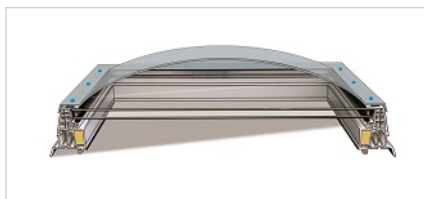

Běžné zasklení kopulové bez zvláštních požadavků, PMMA/izolační bezpečnostní sklo

- horní vrstva - PMMA přesklívací kopule se šrouby, čirá nebo opál
- spodní vrstva - vrstvené izolační sklo, ESG 6-16-VSG 44.2 vrchní kalené, spodní bezpečnostní sklo
- (NOVÉ SKLO - vrstvené izolační dvojsklo ESG Energy 6T-16-33.2 (4T-18-33.2) vrchní kalené sklo s termoodrazivou vrstvou, spodní bezpečnostní sklo)

Rozměry a ceny bez DPH

rozměr A světlost křídla v cm	ACG pevné křídlo	ACG otevírací křídlo
	1xPMMA/vrstvené izolační sklo, iplus Advanced ESG 6-16-VSG 44.2	1xPMMA/vrstvené izolační sklo, iplus Advanced ESG 6-16-VSG 44.2
30x30	3 501,-	5 040,-
30x80	4 986,-	6 950,-
40x40	4 168,-	5 878,-
40x70	5 303,-	7 269,-
40x100	6 517,-	8 739,-
50x50	4 980,-	6 861,-
60x60	6 048,-	8 101,-
60x90	7 625,-	9 932,-
60x150	10 826,-	13 646,-
60x200	15 150,-	18 757,-
60x220	16 331,-	20 127,-
70x70	7 154,-	9 377,-
70x100	8 956,-	11 435,-
75x75	7 852,-	10 158,-
75x120	10 667,-	13 357,-
80x80	8 463,-	10 856,-
80x130	12 189,-	15 009,-
80x180	17 090,-	20 696,-

Běžné zasklení kopulové bez zvláštních požadavků, PMMA/izolační bezpečnostní sklo

rozměr A světlost křídla v cm	ACG pevné křídlo	ACG otevírací křídlo
	1xPMMA/vrstvené izolační sklo, iplus Advanced ESG 6-16-VSG 44.2	1xPMMA/vrstvené izolační sklo, iplus Advanced ESG 6-16-VSG 44.2
80x220	20 292,-	24 278,-
80x230	22 101,-	26 454,-
80x280	-	-
90x90	9 864,-	12 426,-
90x120	13 403,-	16 536,-
90x150	16 215,-	19 632,-
100x100	12 458,-	15 495,-
100x130	15 657,-	18 977,-
100x150	17 679,-	21 190,-
100x160	18 602,-	22 207,-
100x200	23 419,-	27 671,-
100x220	25 829,-	30 283,-
100x230	-	-
100x250	-	-
120x120	16 914,-	20 330,-
120x150	21 382,-	25 330,-
120x180	25 491,-	29 740,-
120x210	-	-
130x130	19 355,-	22 961,-
130x160	24 488,-	28 638,-
130x190	-	-
130x220	-	-
130x230	-	-
130x250	-	-
140x140	23 036,-	27 087,-
150x150	26 293,-	30 542,-
160x160	-	-
160x220	-	-
160x230	-	-
160x250	-	-
180x180	-	-
200x200	-	-