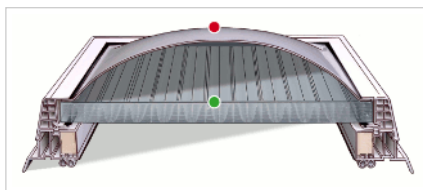

Zasklení kopulové se zvýšenou mechanickou odolností proti rozbití, PET-G/PC deska

- horní vrstva - PET-G kopule, čirá
- spodní vrstva - PC deska tl. 25, 32 mm, čirá nebo opál

Příplatek za RAL 7016:

ACG pevné křídlo: 10%

ACG otevírací křídlo: 15%

Rozměry a ceny bez DPH

rozměr A světlost křídla v cm	ACG pevné křídlo		ACG otevírací křídlo	
	1xPET-G/PC deska tl. 25mm	1xPET-G/PC deska tl. 32mm	1xPET-G/PC deska tl. 25mm	1xPET-G/PC deska tl. 32mm
30x30	2 125,-	2 185,-	4 159,-	4 217,-
30x80	2 993,-	3 084,-	5 588,-	5 679,-
40x40	2 503,-	2 576,-	4 761,-	4 835,-
40x70	3 113,-	3 212,-	5 710,-	5 808,-
40x100	3 822,-	3 944,-	6 756,-	6 879,-
50x50	2 939,-	3 033,-	5 422,-	5 516,-
60x60	3 536,-	3 649,-	6 241,-	6 358,-
60x90	4 324,-	4 479,-	7 370,-	7 524,-
60x150	5 941,-	6 166,-	9 662,-	9 888,-
60x200	8 415,-	8 738,-	13 177,-	13 498,-
60x220	9 003,-	9 351,-	14 015,-	14 362,-
70x70	4 091,-	4 234,-	7 024,-	7 167,-
70x100	5 011,-	5 196,-	8 283,-	8 467,-
75x75	4 393,-	4 549,-	7 438,-	7 595,-
75x120	5 782,-	6 007,-	9 333,-	9 561,-
80x80	4 709,-	4 883,-	7 867,-	8 040,-
80x130	6 654,-	6 910,-	10 376,-	10 632,-
80x180	9 235,-	9 610,-	13 996,-	14 373,-
80x220	10 892,-	11 340,-	16 152,-	16 601,-
80x230	12 000,-	12 498,-	17 745,-	18 243,-
80x280	14 268,-	14 862,-	20 680,-	21 276,-
90x90	5 386,-	5 594,-	8 771,-	8 978,-