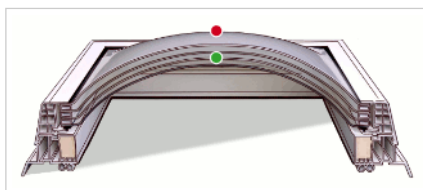

## Zasklení kopulové s úpravou proti přehřátí interiéru, HEAT STOP 2 - 4 vrstvé

■ horní vrstva – HEAT STOP kopule, opál

■ spodní vrstvy – PMMA kopule, čirá

**Příplatek za RAL 7016:**

**ACG pevné křídlo: 10%**

**ACG otevírací křídlo: 15%**