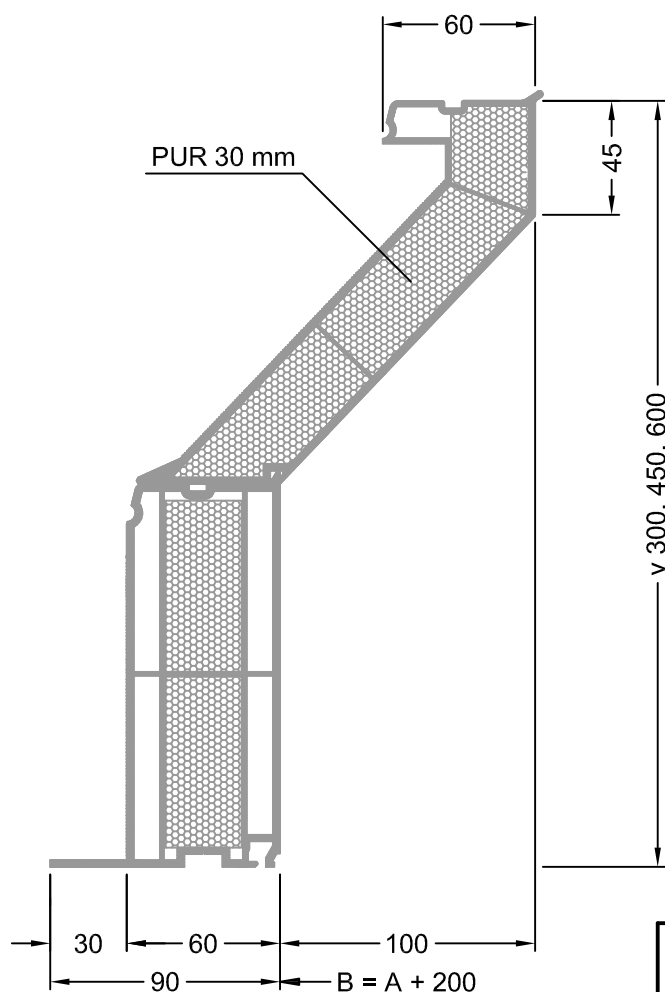

# Rozměry ACG a AAG manžety z PVC

ŠIKMÁ v 150 mm pouze pro typ ACG

KOLMÁ v 150, 300, 450, 600, 750 mm

ŠIKMÁ v 300, 450, 600, 750 mm pouze pro typ ACG

rozměr A - světlost průsvitu

rozměr B - světlost otvoru v konstrukci

Artus Composite Glass

Artus Aluminium Glass

<b>Výkres ACG a AAG manžety</b>		ARTUS, s.r.o. Čechova 1433, 256 01 Benešov IČ: 257 93 985, DIČ: CZ 257 93 985	
OBSAH VÝKRESU:		VYPRACOVAL:	FORMÁT:
<b>Rozměry manžet</b>		Daniel Artus	1 x A4
		DATUM:	MĚŘITKO:
		10/2016	ČÍSLO VÝKRESU:
			-