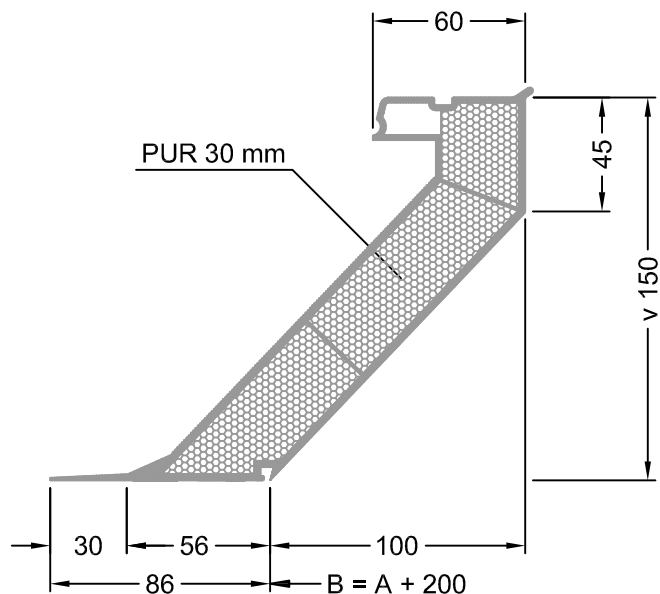

# Rozměry ACG a AAG manžety z PVC

ŠIKMÁ v 150 mm pouze pro typ ACG

KOLMÁ v 150, 300, 450, 600, 750 mm

ŠIKMÁ v 300, 450, 600, 750 mm pouze pro typ ACG

rozměr A - světlost průsvitu

rozměr B - světlost otvoru v konstrukci

Artus Composite Glass

Artus Aluminium Glass

<b>Výkres ACG a AAG manžety</b>		ARTUS, s.r.o. Čechova 1433, 256 01 Benešov IČ: 257 93 985, DIČ: CZ 257 93 985	
OBSAH VÝKRESU:		VYPRACOVAL:	FORMÁT:
<b>Rozměry manžet</b>		Daniel Artus	1 x A4
		DATUM:	MĚŘITKO:
		10/2016	ČÍSLO VÝKRESU:
			-