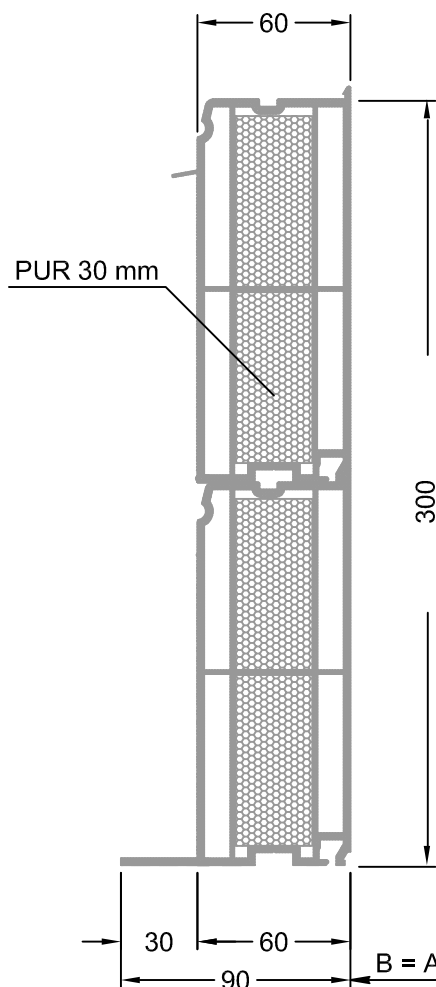

# Rozměry ACG a AAG manžety z PVC

ŠIKMÁ v 150 mm pouze pro typ ACG

KOLMÁ v 150, 300, 450, 600, 750 mm

ŠIKMÁ v 300, 450, 600, 750 mm pouze pro typ ACG

rozměr A - světlost průsvitu

rozměr B - světlost otvoru v konstrukci

Artus Composite Glass

Artus Aluminium Glass

<b>Výkres ACG a AAG manžety</b>		ARTUS, s.r.o. Čechova 1433, 256 01 Benešov IČ: 257 93 985, DIČ: CZ 257 93 985	
OBSAH VÝKRESU:		VYPRACOVAL:	FORMÁT:
<b>Rozměry manžet</b>		Daniel Artus	1 x A4
		DATUM:	MĚŘITKO:
		10/2016	ČÍSLO VÝKRESU:
			-