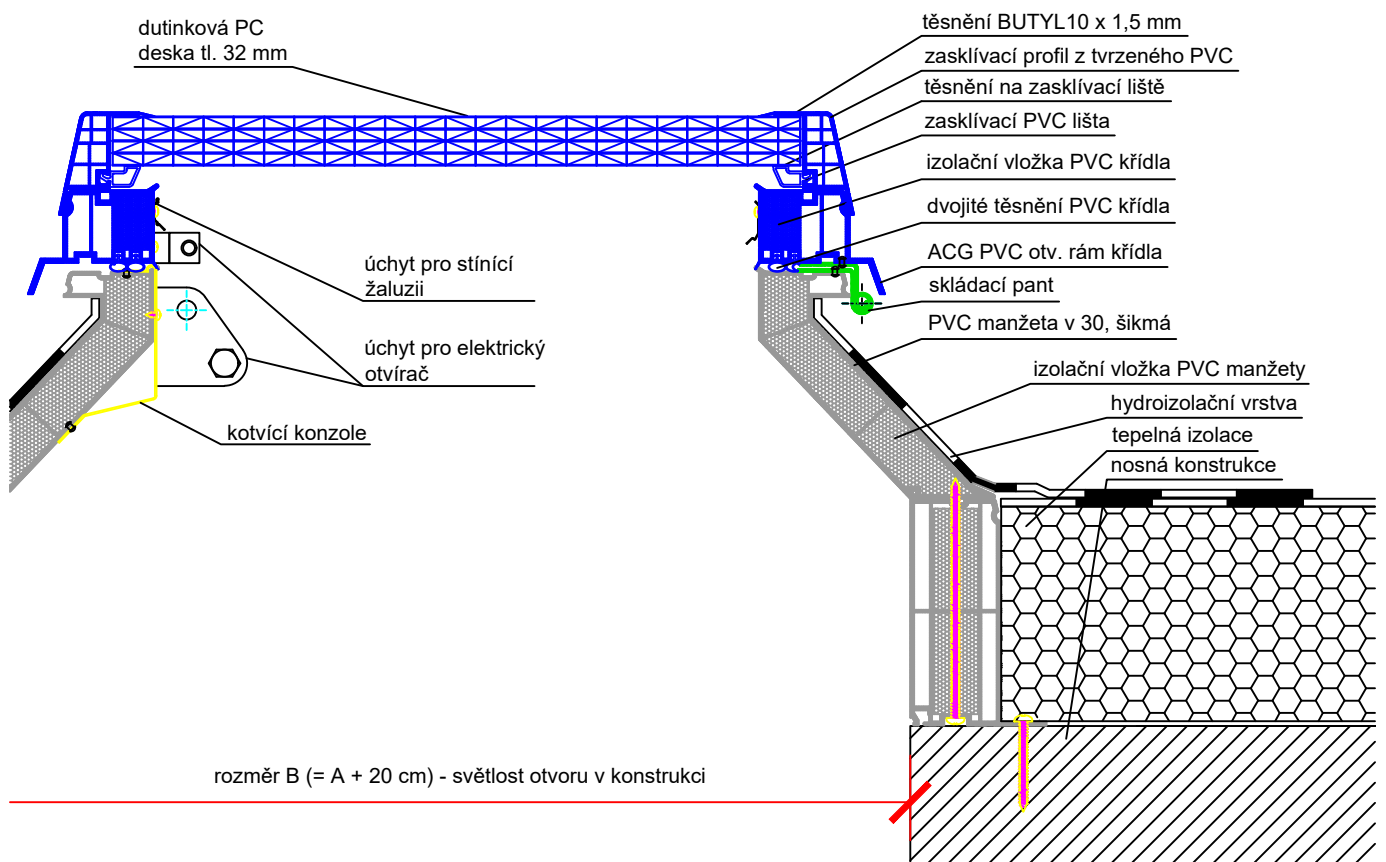

Technický výkres ACG

ARTUS, s.r.o
Křížíkova 2413, 256 01 Benešov
IČ: 257 93 985, DIČ: CZ25793985

OBSAH VÝKRESU:

ACG plochý světlík v plastovém rámu,
zasklení PC deska tl. 32 mm, manžeta PVC šikmá

VYPRACOVAL:

Jana Černá

FORMÁT:

1 x A4

DÁTUM:

8/2020

MĚŘÍTKO:

1 : 5

ČÍSLO VÝKRESU:

22e