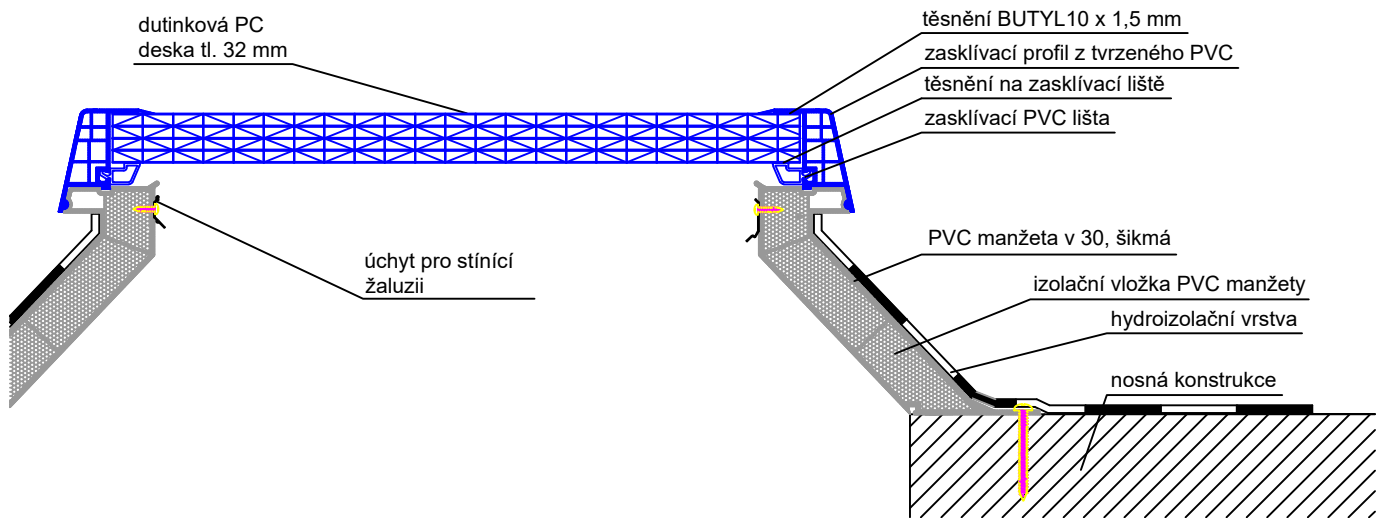

ČÍSLO VÝKRESU:

22d

ACG světlík pevný

ACG světlík otvírací

Technický výkres ACG

ARTUS, s.r.o
Křížíkova 2413, 256 01 Benešov
IČ: 257 93 985, DIČ: CZ25793985

OBSAH VÝKRESU:

ACG plochý světlík v plastovém rámu,
zasklení PC deska tl. 32 mm, manžeta PVC šikmá