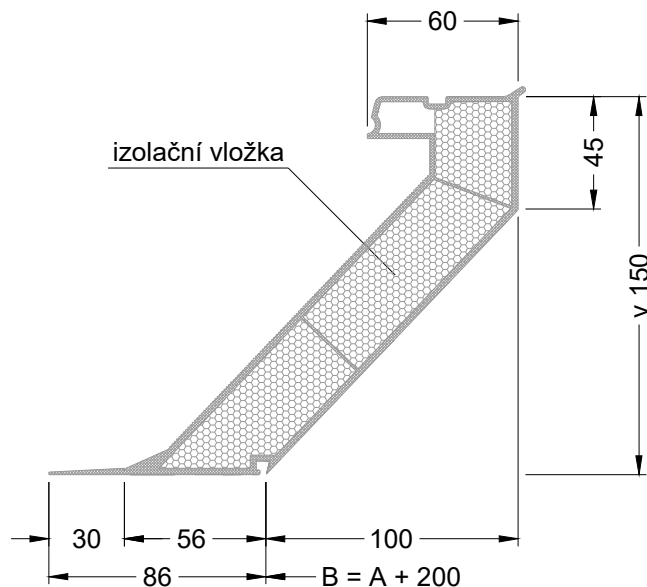

Rozměry PVC manžety

ŠIKMÁ v 15 cm