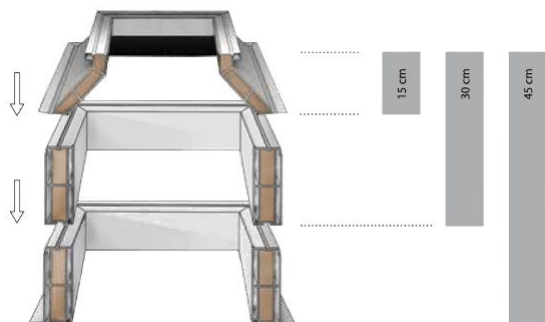

Varianty otvírání:			Varianty příslušenství:		
					
ruční otvírač	elektrický otvírač	výlez na střechu	žaluzie	mříže	sítě proti hmyzu

Šikmá PVC manžeta:

Kolmá PVC manžeta:

Ilustrační foto:

Doporučení výrobce: