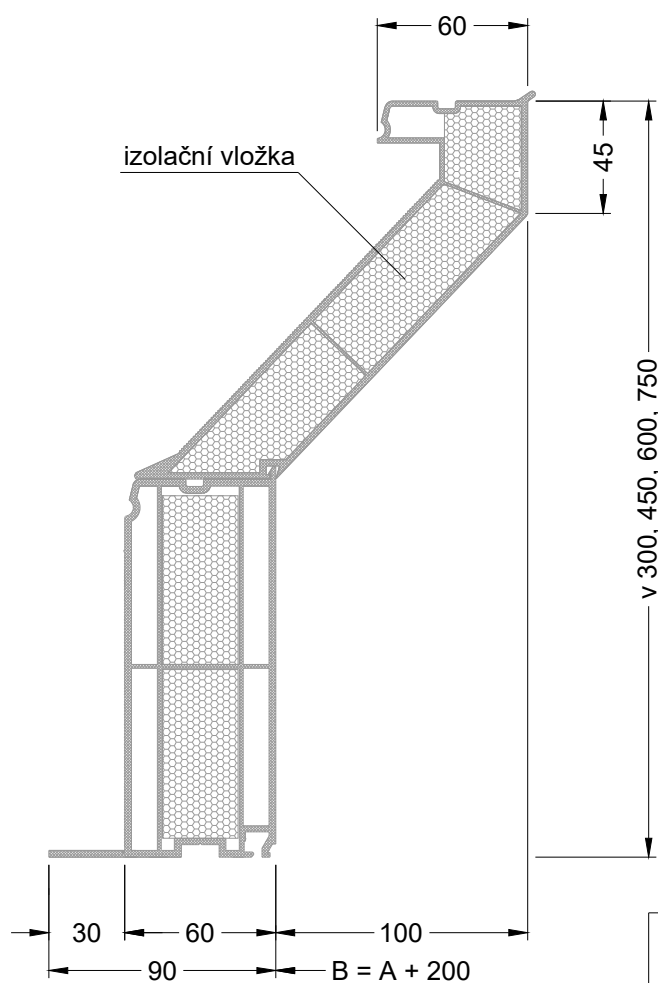

ŠIKMÁ v 30, 45, 60, 75 cm

rozměr A - světlost průsvitu

rozměr B - světlost otvoru v konstrukci

Výkres PVC manžety

OBSAH VÝKRESU:

Rozměry manžety

VYPRACOVAL:

Jana Černá

FORMÁT:

1 x A4

DATUM:

03/2021

MĚŘÍTKO:

1 : 3

ČÍSLO VÝKRESU:

-