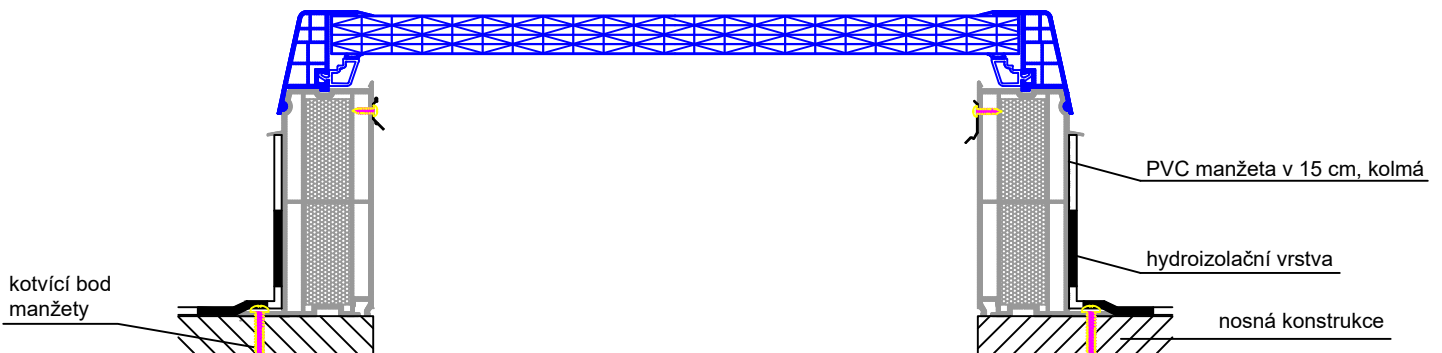

ACG světlík pevný

ACG světlík otvírací