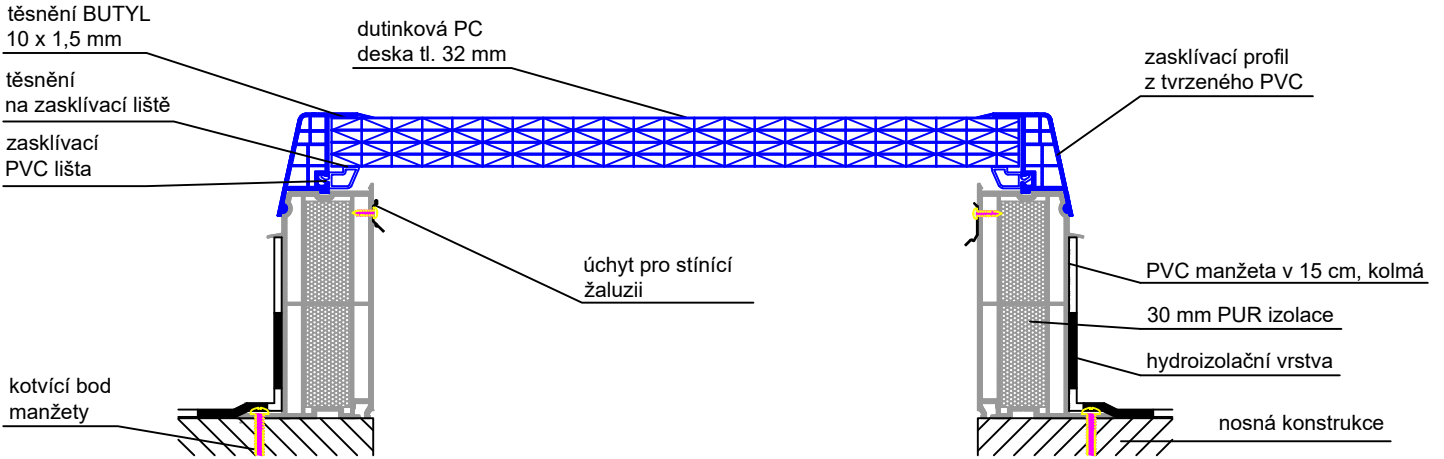

ACG světlík pevný

ACG světlík otvírací