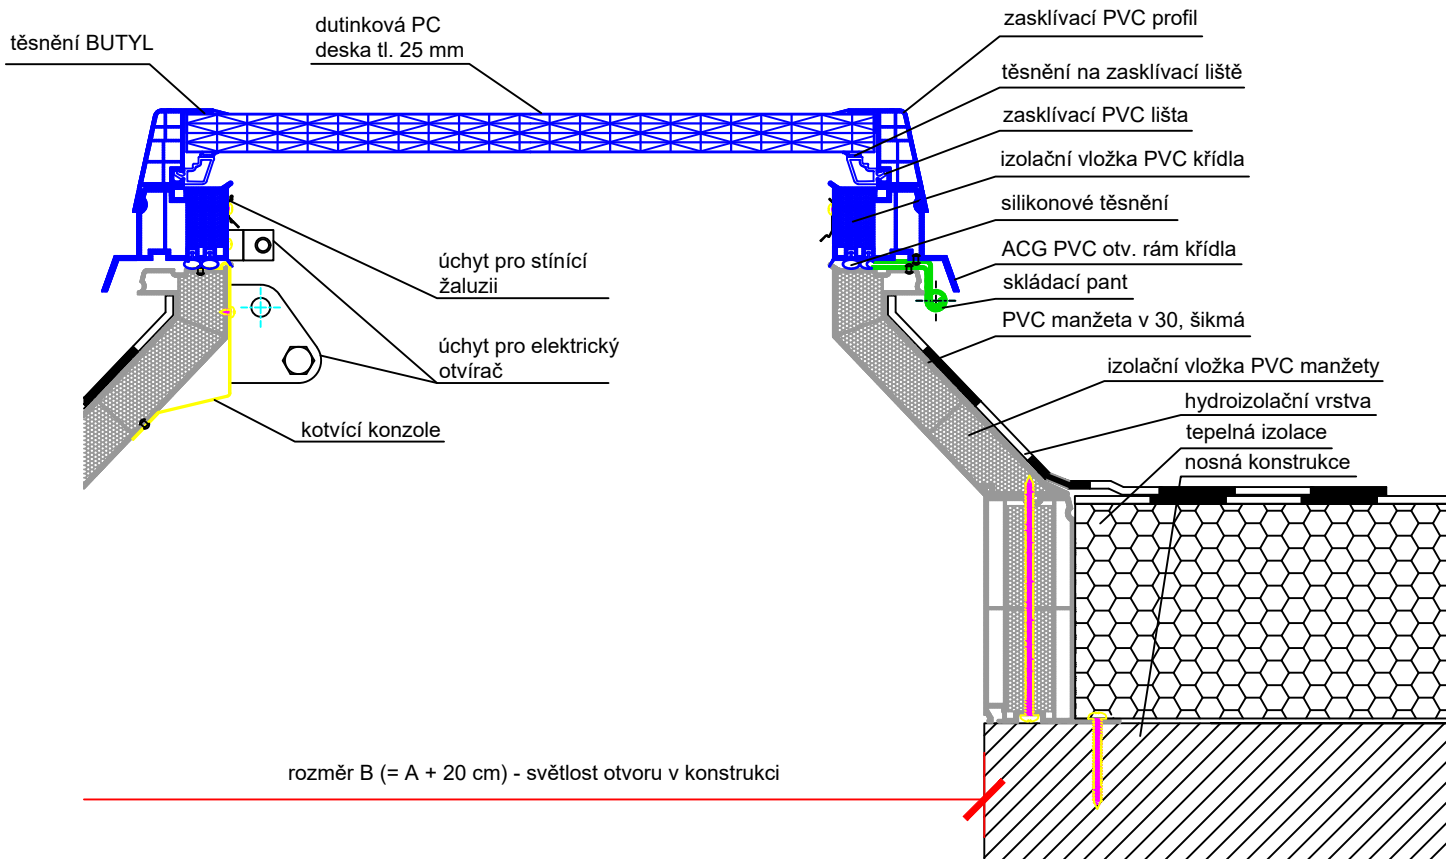

OBSAH VÝKRESU:

ACG plochý světlík v plastovém rámu,
zasklení PC deska tl. 25 mm, manžeta PVC kolmá

VYPRACOVAL:

Jana Černá

FORMÁT:

1 x A4

DATUM:

7/2020

MĚŘÍTKO:

1 : 5

ČÍSLO VÝKRESU:

23d

ACG světlík pevný

ACG světlík otvírací

Technický výkres ACG		ARTUS, s.r.o Křížíkova 2413, 256 01 Benešov IČ: 257 93 985 , DIČ: CZ25793985	
		VYPRACOVAL: Jana Černá	FORMÁT: 1 x A4
OBSAH VÝKRESU: ACG plochý světlík v plastovém rámu, zasklení PC deska tl. 25 mm, manžeta PVC šikmá		DATUM: 7/2020	MĚŘÍTKO: 1 : 5
		ČÍSLO VÝKRESU: 23e	