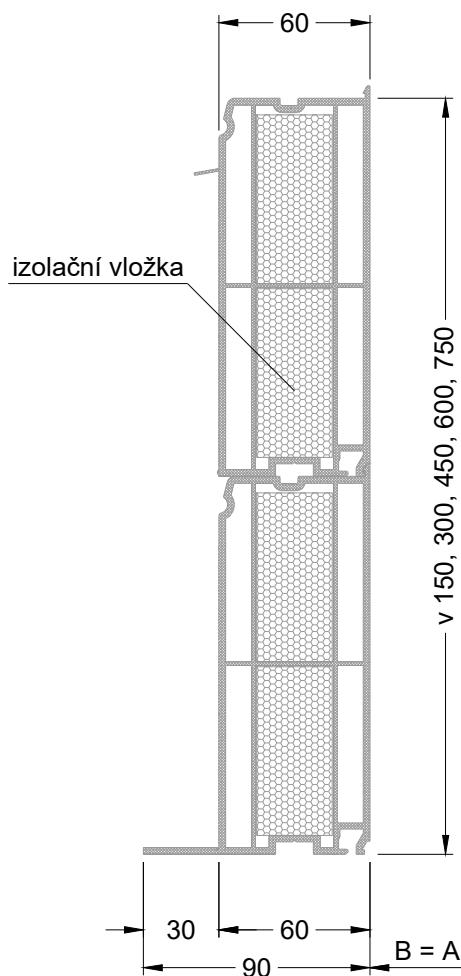

KOLMÁ v 15, 30, 45, 60, 75 cm