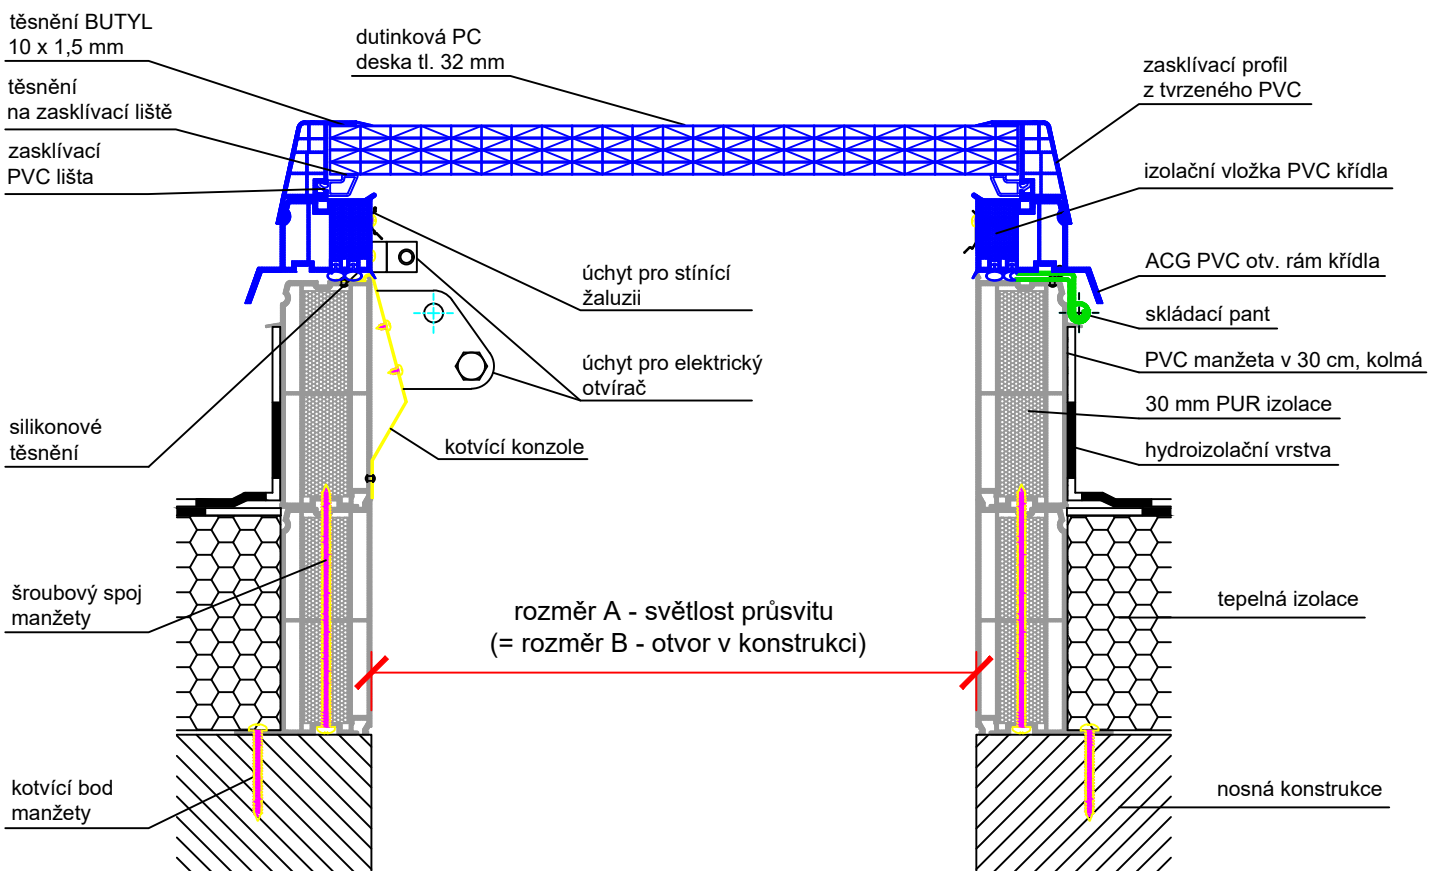

Technický výkres ACG

ARTUS, s.r.o
Křížíkova 2413, 256 01 Benešov
IČ: 257 93 985, DIČ: CZ25793985

OBSAH VÝKRESU:

ACG plochý světlík v plastovém rámu,
zasklení PC tl. 32 mm, manžeta PVC kolmá

VYPRACOVAL:

Jana Černá

FORMÁT:

1 x A4

DATUM:

7/2020

MĚŘÍTKO:

1 : 5

ČÍSLO VÝKRESU:

22d