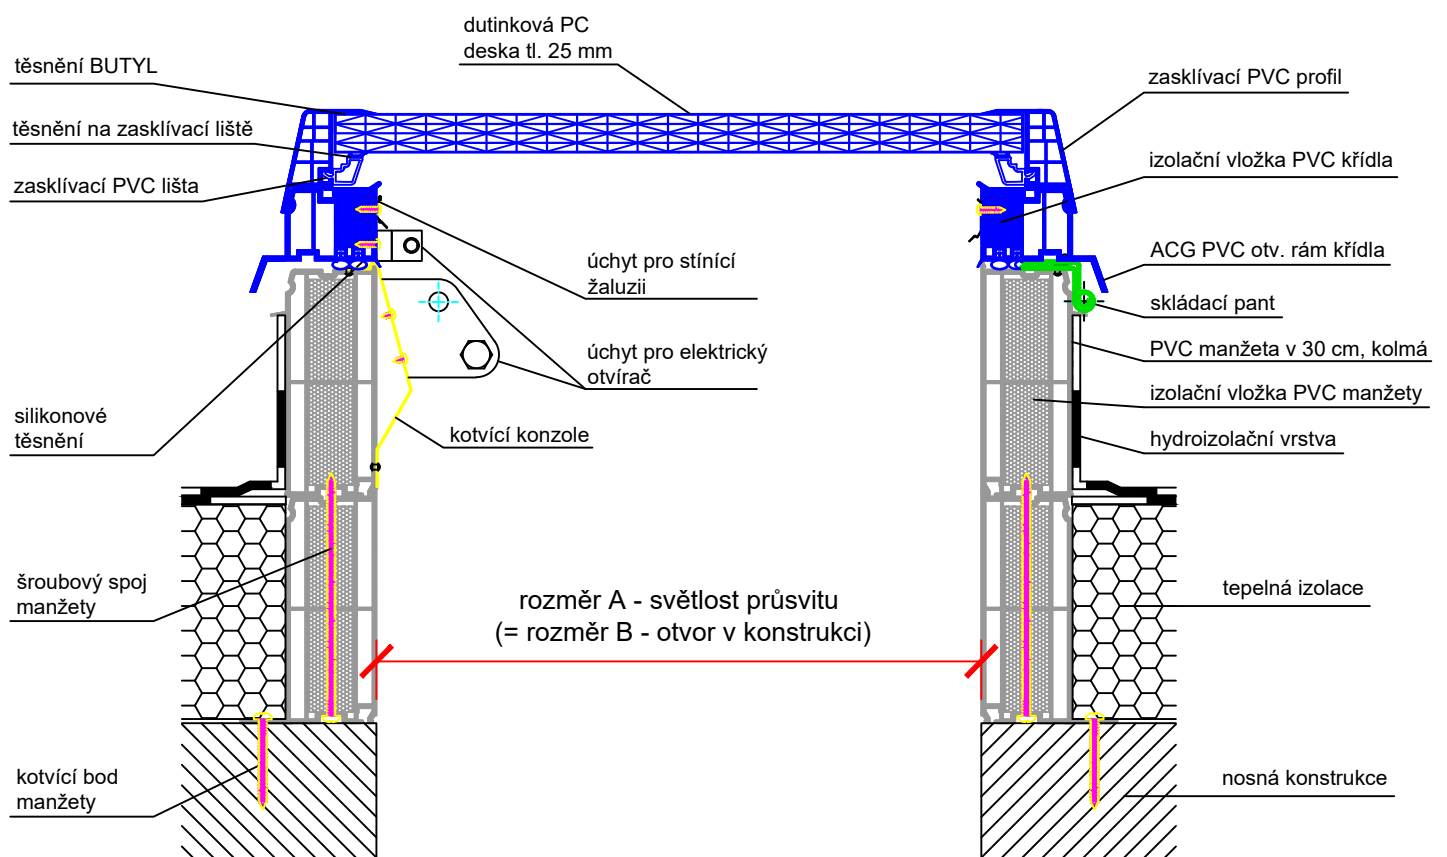

Technický výkres ACG

ARTUS, s.r.o
Křížíkova 2413, 256 01 Benešov
IČ: 257 93 985, DIČ: CZ25793985

OBSAH VÝKRESU:

ACG plochý světlík v plastovém rámu,
zasklení PC deska tl. 25 mm, manžeta PVC kolmá

VYPRACOVAL:

Jana Černá

FORMÁT:

1 x A4

DATUM:

7/2020

MĚŘÍTKO:

1 : 5

ČÍSLO VÝKRESU:

23d