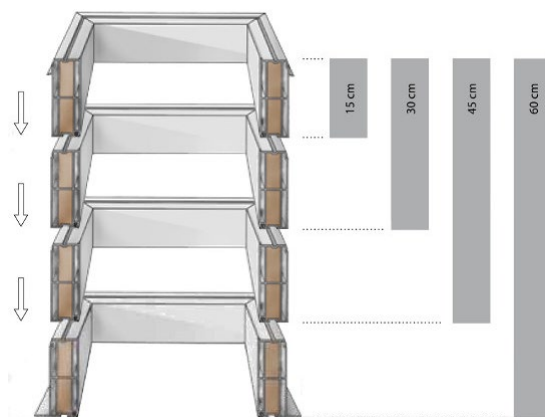

Kolmá PVC manžeta: