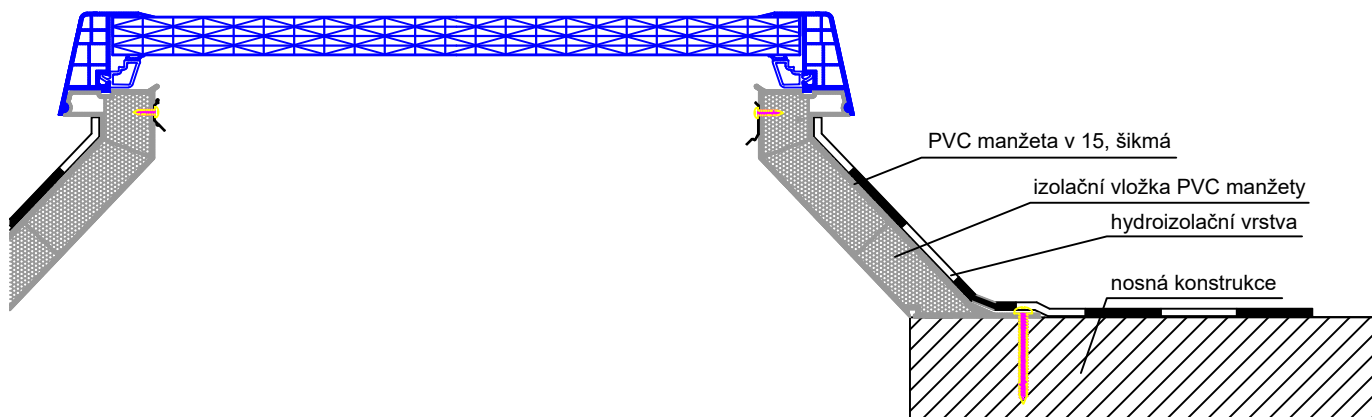

ACG světlík pevný

ACG světlík otvírací