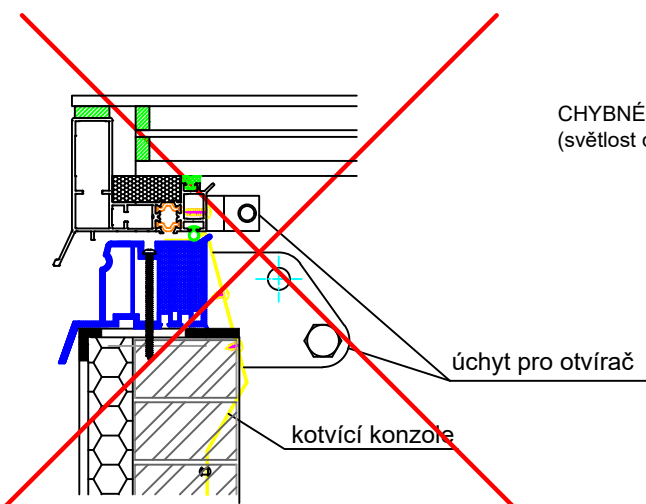

AAG světlík pevný

Artus Aluminium Glass

AAG světlík otvírací

6 mm Planibel Clearlite
14 mm Argon 90%
4 mm iplus Top 1.1T on Clearlite pos. 3
14 mm Argon 90%
44.2 Stratobel iplus Top 1.1 on Clearlite + Planibel Clearlite pos. 5

CHYBNÉ OSAZENÍ OTEVÍRACÍHO SVĚTLÍKU NA STÁVAJÍCÍ KONSTRUKCI
(světlost otvoru se musí rovnat světlosti přechodového rámu a křídla světlíku)

Technický výkres AAG

ARTUS, s.r.o
Křížíkova 2413, 256 01 Benešov
IČ: 257 93 985, DIČ: CZ25793985

OBSAH VÝKRESU:

Bodový střešní světlík typ AAG triple glass NO FRAME
přechodový rám

VYPRACOVAL:

Jana Černá

FORMÁT:

1 x A4

DATUM:

10/2021

MĚŘÍTKO:

1 : 5

ČÍSLO VÝKRESU:

35f

Rozměry přechodového rámu z PVC

(pro světlíky bez manžet - na stávající konstrukci střechy)

rozměr A - světlost průsvitu

Výkres přechodového rámu		<small>ARTUS, s.r.o. Křížkova 2413, 256 01 Benešov IČ: 257 93 985 DIČ: CZ25793985 www.svetlikyartus.cz</small>	
OBSAH VÝKRESU: Rozměry přechodového rámu		VYPRACOVAL: Jana Černá	FORMÁT: 1 x A4
DATUM: 07/2021	MĚŘÍTKO: 1 : 3	ČÍSLO VÝKRESU: -	