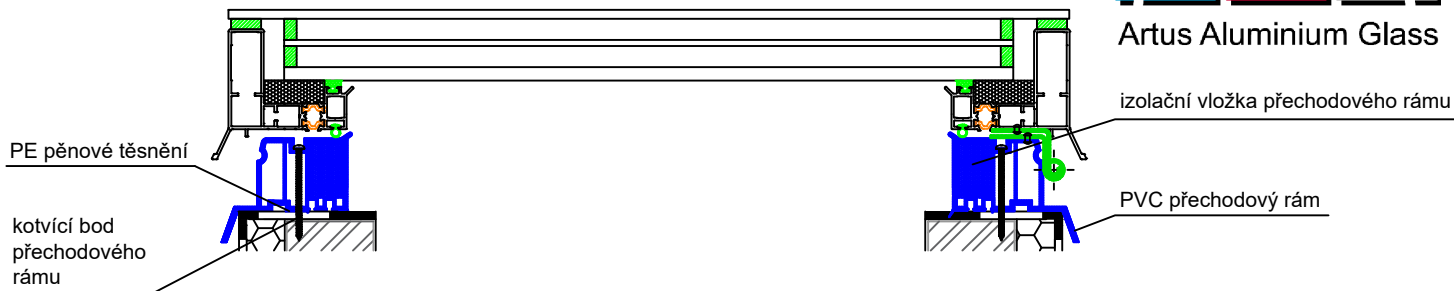

AAG světlík pevný

Artus Aluminium Glass

AAG světlík otvírací

6 mm Planibel Clearlite
14 mm Argon 90%
4 mm iplus Top 1.1T on Clearlite pos. 3
14 mm Argon 90%
44.2 Stratobel iplus Top 1.1 on Clearlite + Planibel Clearlite pos. 5

CHYBNÉ OSAZENÍ OTEVÍRACÍHO SVĚTLÍKU NA STÁVAJÍCÍ KONSTRUKCI
(světlost otvoru se musí rovnat světlosti přechodového rámu a křídla světlíku)

Technický výkres AAG

ARTUS, s.r.o
Křížíkova 2413, 256 01 Benešov
IČ: 257 93 985, DIČ: CZ25793985

OBSAH VÝKRESU:

Bodový střešní světlík typ AAG triple glass NO FRAME
přechodový rám

VYPRACOVAL:

Jana Černá

FORMÁT:

1 x A4

DATUM:

10/2021