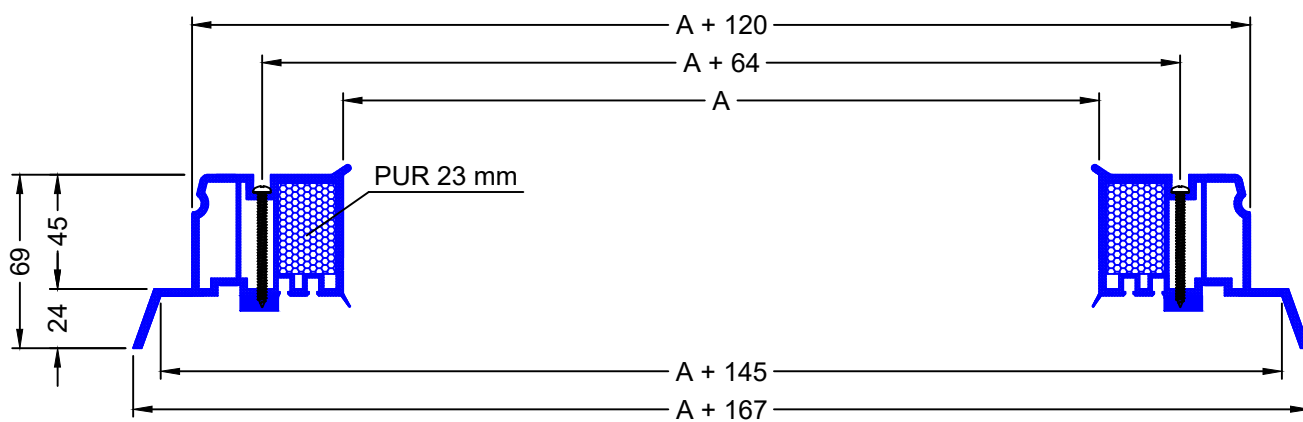

MĚŘÍTKO:

1 : 5

ČÍSLO VÝKRESU:

35f

Rozměry přechodového rámu z PVC

(pro světlíky bez manžet - na stávající konstrukci střechy)

rozměr A - světlost průsvitu

Výkres přechodového rámu		<small>ARTUS, s.r.o. Křížkova 2413, 256 01 Benešov IČ: 257 93 985 DIČ: CZ25793985 www.svetlikyartus.cz</small>	
OBSAH VÝKRESU: Rozměry přechodového rámu		VYPRACOVAL: Jana Černá	FORMÁT: 1 x A4
DATUM: 07/2021	MĚŘÍTKO: 1 : 3	ČÍSLO VÝKRESU: -	