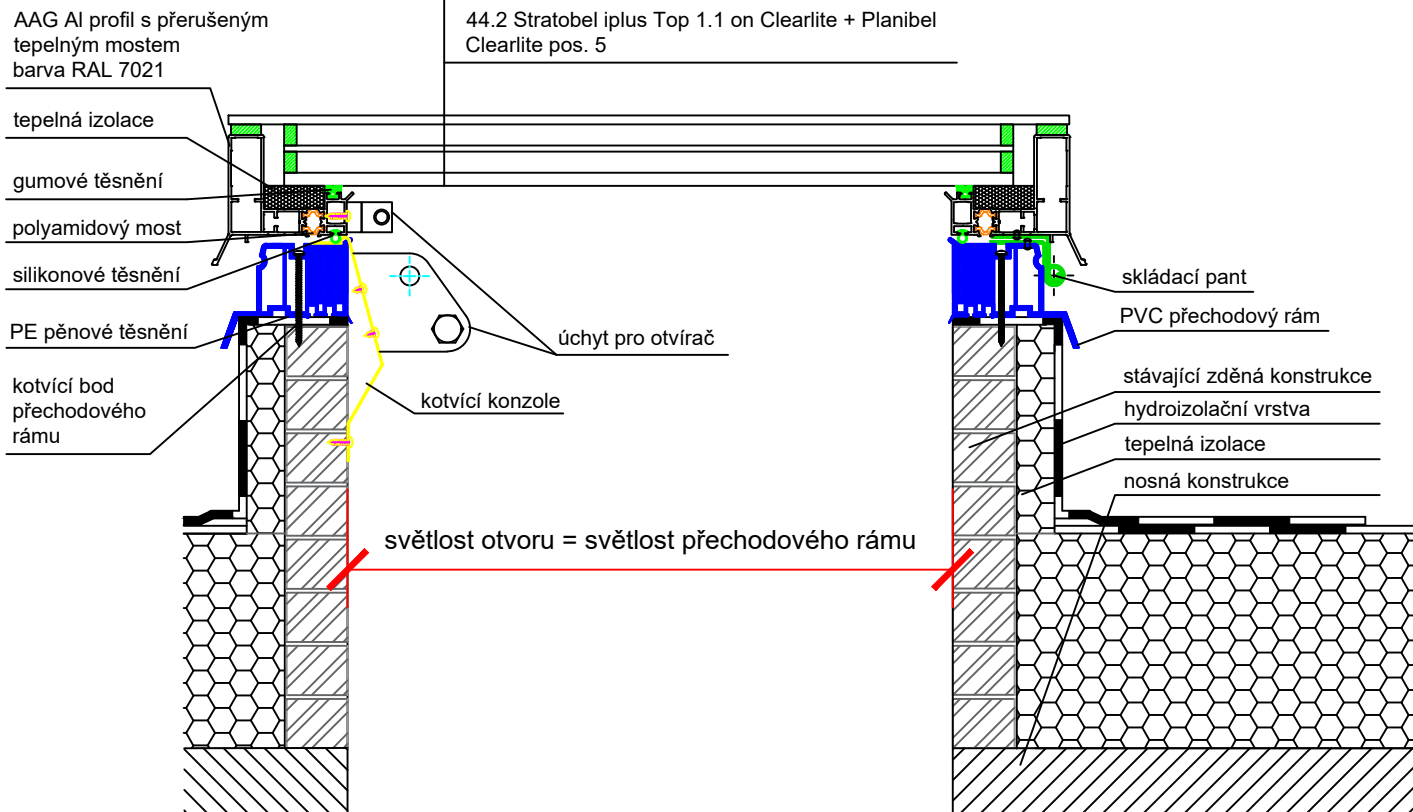

AAG světlík pevný

Artus Aluminium Glass

AAG světlík otvírací

6 mm Planibel Clearlite
14 mm Argon 90%
4 mm iplus Top 1.1T on Clearlite pos. 3
14 mm Argon 90%
44.2 Stratobel iplus Top 1.1 on Clearlite + Planibel Clearlite pos. 5

CHYBNÉ OSAZENÍ OTEVÍRACÍHO SVĚTLÍKU NA STÁVAJÍCÍ KONSTRUKCI
(světlost otvoru se musí rovnat světlosti přechodového rámu a křídla světlíku)

Technický výkres AAG

ARTUS, s.r.o
Křížíkova 2413, 256 01 Benešov
IČ: 257 93 985, DIČ: CZ25793985

OBSAH VÝKRESU:

Bodový střešní světlík typ AAG triple glass NO FRAME
přechodový rám

VYPRACOVAL:

Jana Černá

FORMÁT:

1 x A4

DATUM:

10/2021

MĚŘÍTKO:

1 : 5

ČÍSLO VÝKRESU:

35f

Rozměry přechodového rámu z PVC

(pro světlíky bez manžet - na stávající konstrukci střechy)

rozměr A - světlost průsvitu

Výkres přechodového rámu		<small>ARTUS, s.r.o. Křížkova 2413, 256 01 Benešov IČ: 257 93 985 DIČ: CZ25793985 www.svetlikyartus.cz</small>	
OBSAH VÝKRESU: Rozměry přechodového rámu		VYPRACOVAL: Jana Černá	FORMÁT: 1 x A4
DATUM: 07/2021	MĚŘÍTKO: 1 : 3	ČÍSLO VÝKRESU: -	